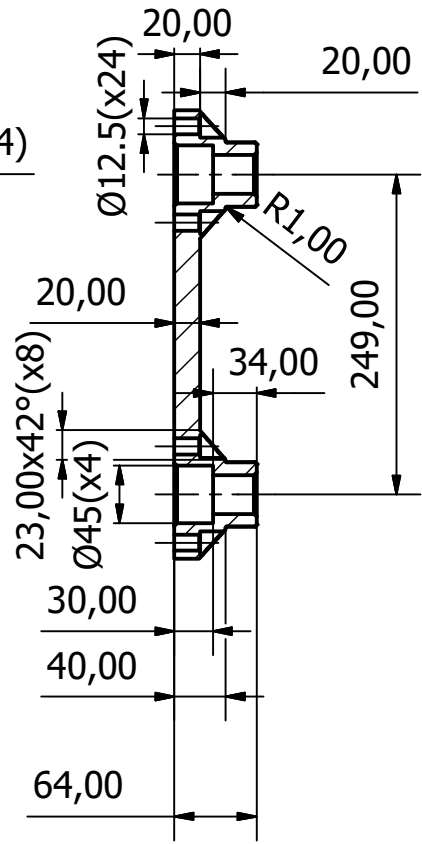

A-A (0,17 : 1)

Progettato da Luzzi Matteo	Controllato da	Approvato da	Data	Data 30/09/2016	
Smussi non quotati 1x45°			Piastra per carrelli		Edizione Foglio 1 / 1