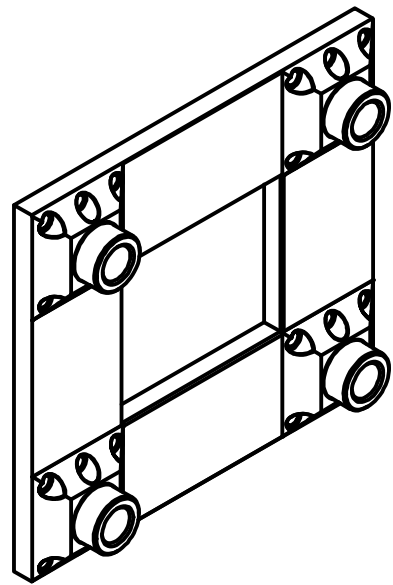

A-A (0,17 : 1)

Progettato da Luzzi Matteo	Controllato da	Approvato da	Data	Data 30/09/2016	
Smussi non quotati 1x45°			Piastra per carrelli		Edizione Foglio 1 / 1